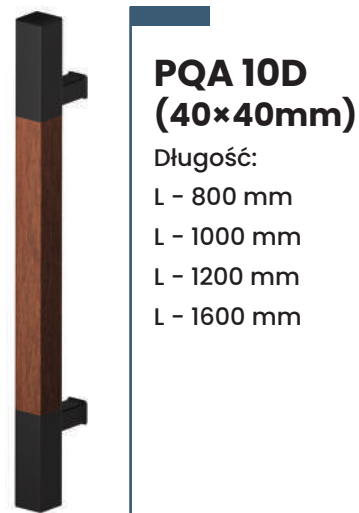

**PQA 10D
(40x40mm)**

Długość:
L - 800 mm
L - 1000 mm
L - 1200 mm
L - 1600 mm