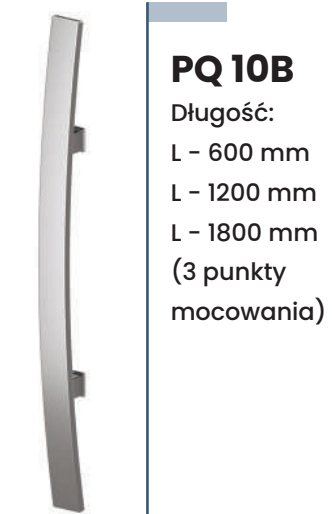

**PP 10B ø30**

Długość:  
L - 580 mm

**PP 45B ø30**

Długość:  
L - 1000 mm

**POS**

Długość:  
L - 1000 mm

ZŁOTY DĄB

ORZECH

PALISANDER

CZARNY

**POS 90**

Długość:  
L - 1600 mm

**PQ 10B**

Długość:  
L - 600 mm  
L - 1200 mm  
L - 1800 mm  
(3 punkty mocowania)

**PDQS**

Długość:  
L - 960 mm