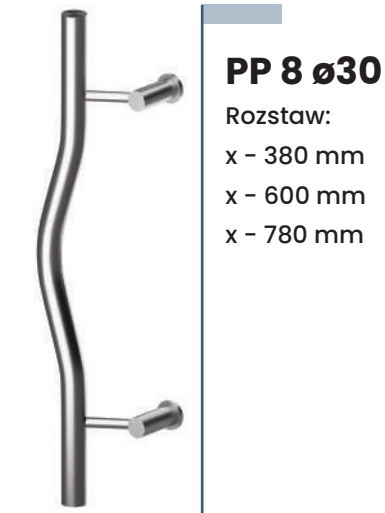

**PQA 90D  
(40x40mm)**

Długość:  
L - 800 mm  
L - 1000 mm  
L - 1200 mm  
L - 1600 mm

**PP 1 ø30**

Rozstaw:  
x - 380 mm

**PP 5 ø30**

Rozstaw:  
x - 380 mm  
x - 600 mm  
x - 780 mm

**PP 8 ø30**

Rozstaw:  
x - 380 mm  
x - 600 mm  
x - 780 mm

**PP 10B ø30**

Długość:  
L - 580 mm

**PP 45B ø30**

Długość:  
L - 1000 mm

**POS**

Długość:  
L - 1000 mm

ZŁOTY DĄB

ORZECH