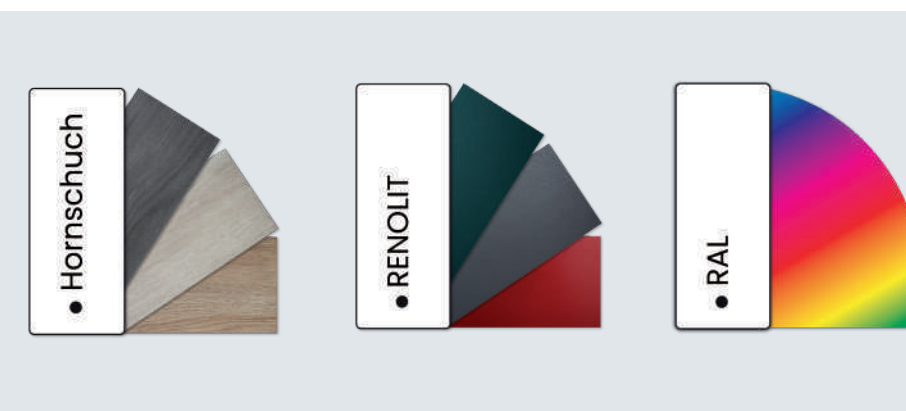

MODEL SN-626

Kolor: RAL 7012
Szyba: lustro weneckie
Frezy
Pochwyt: PP 10B

MODEL SN-632

Kolor: RAL 7016
Szyba: piaskowana wg wzoru,
paski przezroczyste
Frezy
Pochwyt: PA 10, RAL 9005

MODEL SN-640

Kolor: RAL 7036
Szyba: satinato
Frezy
Pochwyt: PA 10, RAL 9005

MODEL SN-642

Kolor: RAL 7016
Szyba: satinato
Frezy
Pochwyt: PPA 10D

* Kolory oraz wzory oklein mogą nieznacznie różnić się od gotowego wyrobu. Widok wypełnienia od strony zewnętrznej.

MODEL SN-640
+ przeszklenie boczne