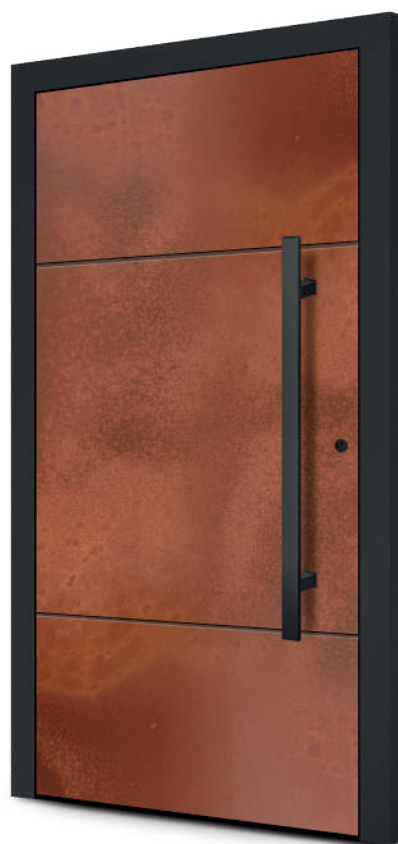

Seria METAL

Modele tej serii są dostępne w kolorach: Patyna, Rdza, Corten, Stare Złoto. Ze względu na niepowtarzalność naturalnego materiału i lakierów efekt końcowy jest niepowtarzalny. Intarsje i frezy wypełnień drzwiowych podkreślają nowoczesny styl.

NOWOŚĆ

MODEL SEM-220 M

Kolor: RDZA
Frezy
Pochwyty: PQA 10, RAL 9005

NOWOŚĆ