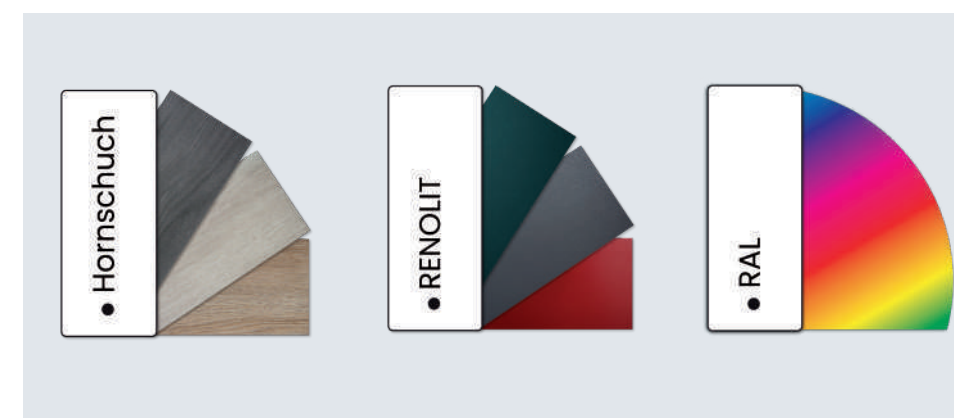

MODEL SK-28

Kolor: BIAŁY
Szyba: satinato
Ramki: ornamentowe z tworzywa
Pochwyt: PQ 45RX

* Kolory oraz wzory oklein mogą nieznacznie różnić się od gotowego wyrobu. Widok wypełnienia od strony zewnętrznej.

Wypełnienia z Serii Klasyka mogą być wykonane w paletce: Renolit, Hornschuch, RAL.