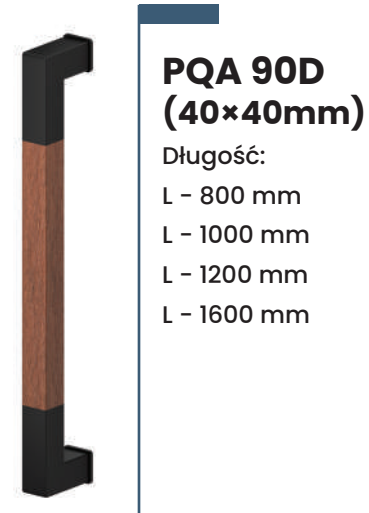

**PQ 90CD (40x40mm)**  
Długość:  
L - 600 mm  
L - 800 mm  
L - 1200 mm  
L - 1600 mm

**PPA 10D ø30**

Długość:  
L - 600 mm  
L - 800 mm  
L - 1200 mm  
L - 1600 mm

**PPA 45D ø30**

Długość:  
L - 600 mm  
L - 800 mm  
L - 1200 mm  
L - 1600 mm