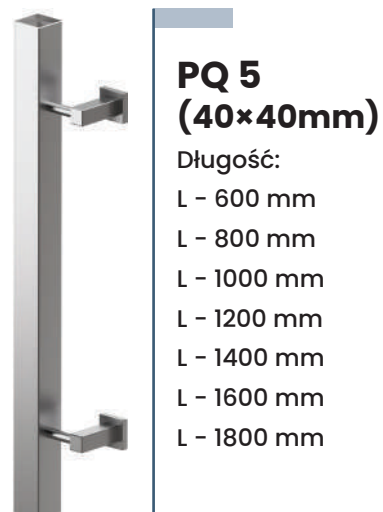

**PQ 5
(40×40mm)**

Długość:
L - 600 mm
L - 800 mm
L - 1000 mm
L - 1200 mm
L - 1400 mm
L - 1600 mm
L - 1800 mm