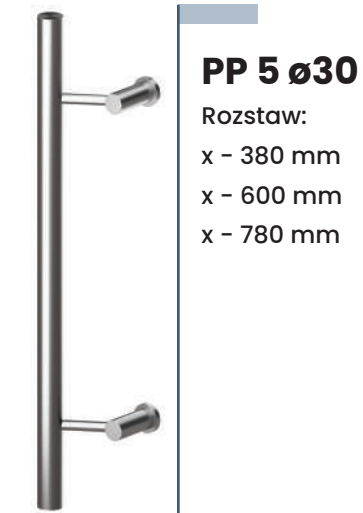

PP 5 ø30

Rozstaw:
x - 380 mm
x - 600 mm
x - 780 mm